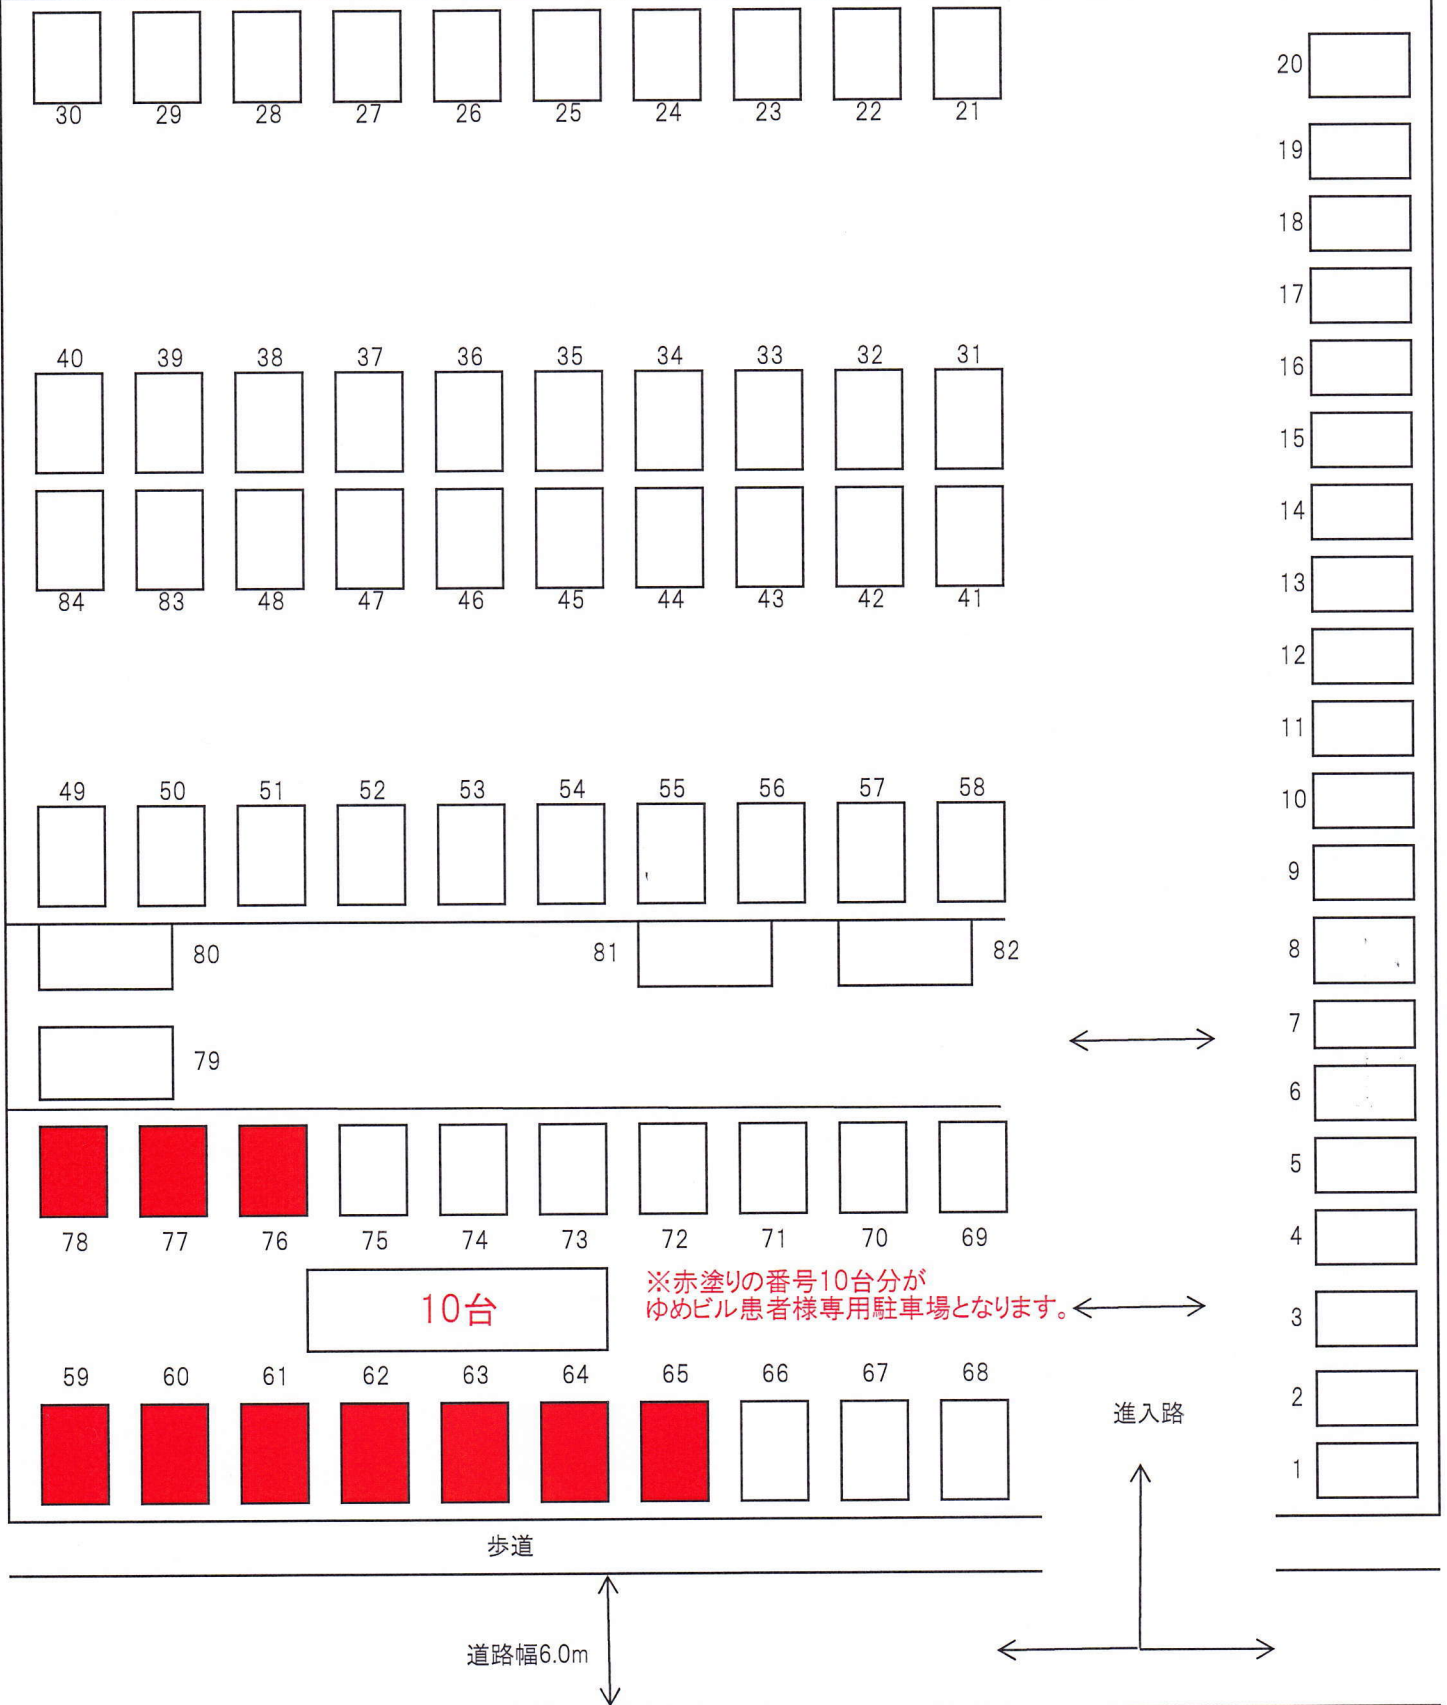

ゆめビル駐車場案内図

こころパーキング 拡大図

緑地帯

緑地帯

ゆめビル